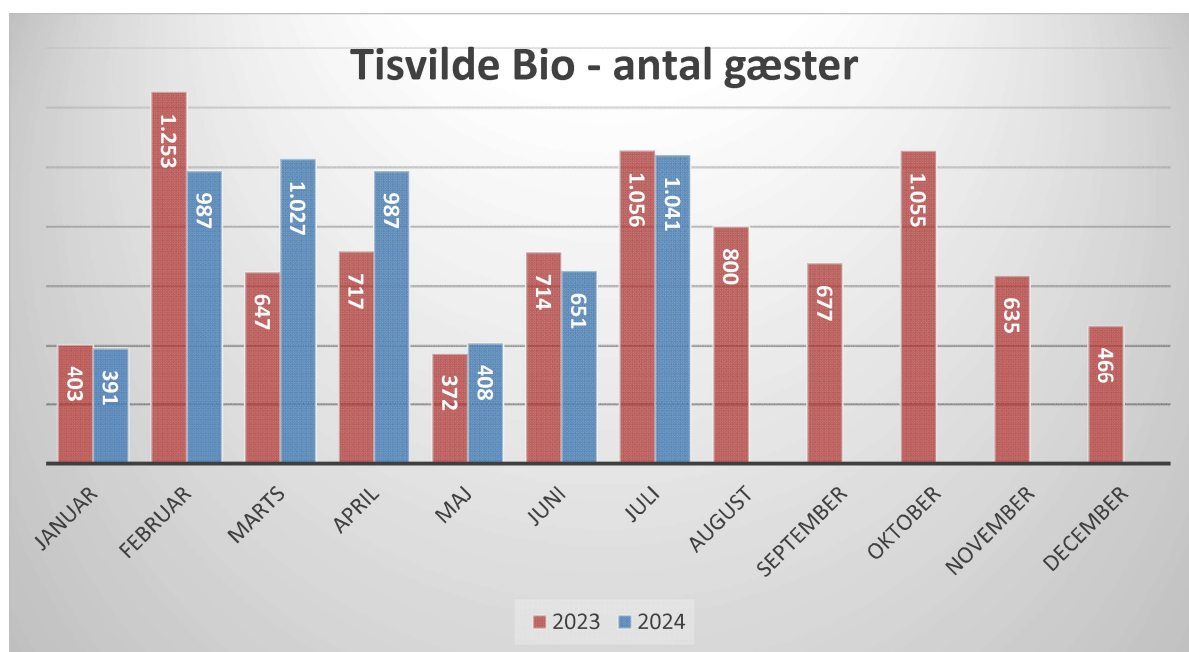

Forestillingsstatistik Juli 2024

Tisvilde Bio, 3220 Tisvilde.

Forestillings statistik for perioden: 01.07.2024 til 31.07.2024

Forestilling	Antal Fore.	Kunder	Heraf fribilletter	Omsætning
Fuld af kærlighed - Med danske tekster	5	43	1	3.375,00
Grusomme mig 4 - Med Dansk Tale	10	348	-	27.840,00
If - Fantasivenner - Med dansk tale	5	54	-	4.320,00
Inderst Inde 2 - Med dansk tale	8	231	2	18.320,00
Kinds of Kindness	5	60	5	4.950,00
Marguerites formel	4	35	6	2.610,00
Paolo Nani: Brevet	1	77	-	13.475,00
Perfect Days	3	64	13	4.590,00
Rom - Med danske tekster	3	40	2	3.240,00
Ræv og Hare redder skoven	7	49	7	3.360,00
The Bikeriders	4	40	1	3.510,00
I ALT	55	1.041	37	89.590,00

Tisvilde Bio - antal gæster

Gæster pr. kategori