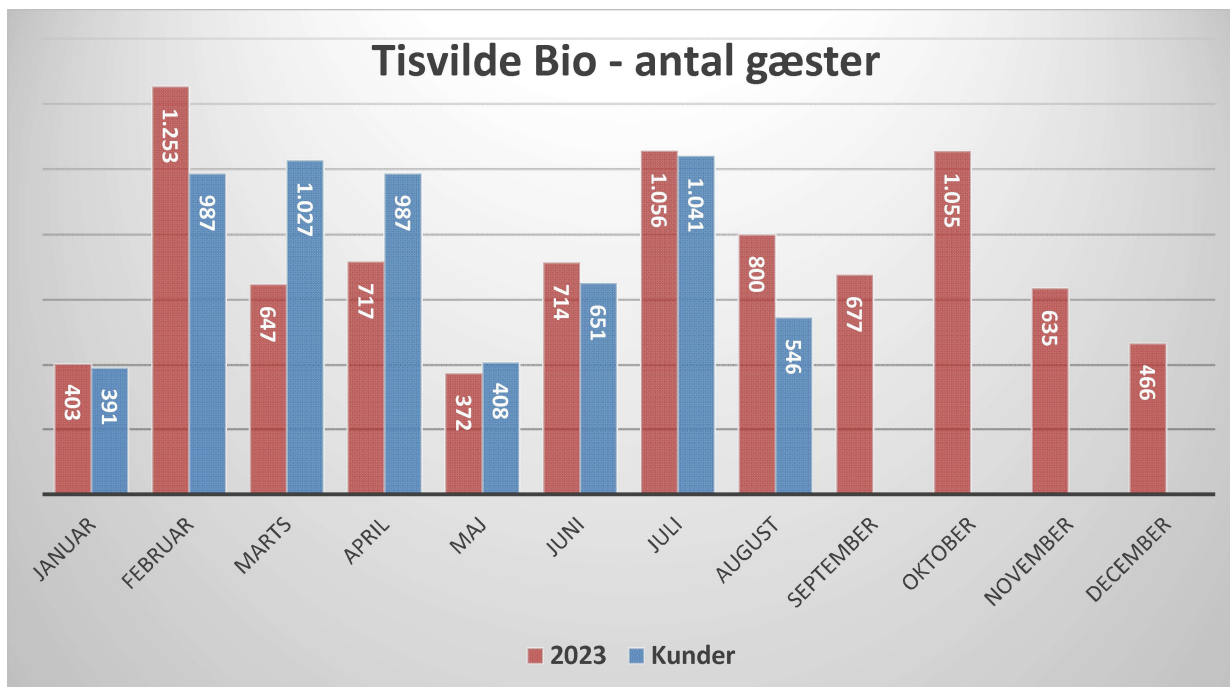

Forestillingsstatistik August 2024

Tisvilde Bio, 3220 Tisvilde.

Forestillings statistik for perioden: 01.08.2024 til 31.08.2024

| Forestilling | Antal Fore. | Kunder | Heraf fribilletter | Omsætning | Belægning % |
|--|-------------|------------|--------------------|------------------|-------------|
| Bedre tider | 3 | 15 | 3 | 1.080,00 | 6% |
| Bonnard, Pierre & Marthe | 4 | 39 | 10 | 2.610,00 | 12% |
| Breaking the Waves - CIN | 1 | 9 | 2 | 630,00 | 11% |
| Den moderne kvinde | 4 | 41 | 7 | 3.060,00 | 13% |
| Det forsømte forår - Cin. Præs. - CIN | 1 | 4 | - | 360,00 | 5% |
| Fly me to the moon | 4 | 41 | 5 | 3.240,00 | 13% |
| Grusomme mig 4 - Med Dansk Tale | 3 | 38 | 6 | 2.560,00 | 16% |
| Harald og den magiske blyant - Med dansl | 4 | 14 | - | 1.120,00 | 4% |
| Inderst Inde 2 - Med dansk tale | 3 | 35 | 4 | 2.480,00 | 15% |
| Mørkeland - Med danske undertekster | 7 | 310 | 16 | 21.105,00 | 55% |
| I ALT | 34 | 546 | 53 | 38.245,00 | 20% |

Tisvilde Bio - antal gæster

Gæster pr. kategori